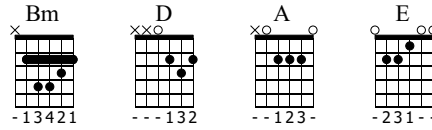

RADIOACTIVE

Tabs by Anouck Andre
IMAGINE DRAGONS
www.anouck-andre.com

Standard tuning

$\text{♩} = 130$

Intro

S-Gt

1 Bm V D V A

4 A 5 6

7 8 9

10 11 12 13

VERSE

14 15 16 17 18

19 20 21 E

22 2 2 2 2 2 23 0 0 0 0 0 24 0 0 0 0

TAB 3 3 3 3 3 2 2 2 2 2 1 1 1 1

2 2 2 2 2 2 2 2 2 2 2 2 2 2

0 0 0 0 0 0 0 0 0 0 0 0 0 0

25 2 2 2 2 2 26 2 2 2 2 27 0 0 0 0

TAB 3 4 4 4 4 3 3 3 3 3 2 2 2 2

2 2 2 2 2 2 2 2 2 2 2 2 2 2

0 0 0 0 0 0 0 0 0 0 0 0 0 0

28 0 0 0 0 0 29 2 2 2 2 2 30 2 2 2 2

TAB 1 1 1 1 1 3 3 3 3 3 3 3 3 3